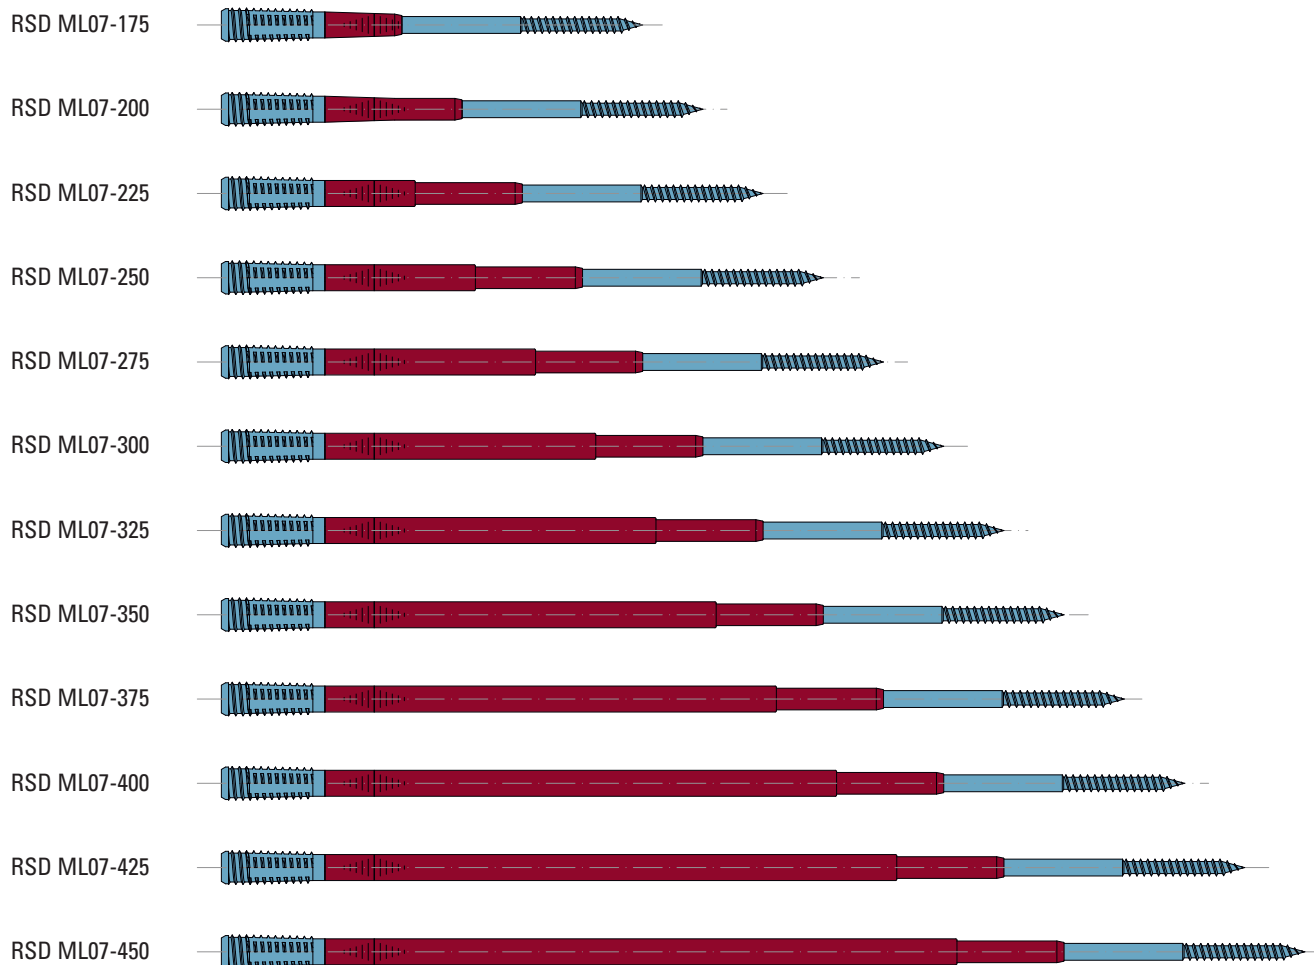

RSD®-Schrauben MetaLine

Innensechskant SW 5 mm

Abbildungen nicht in Originalgrösse