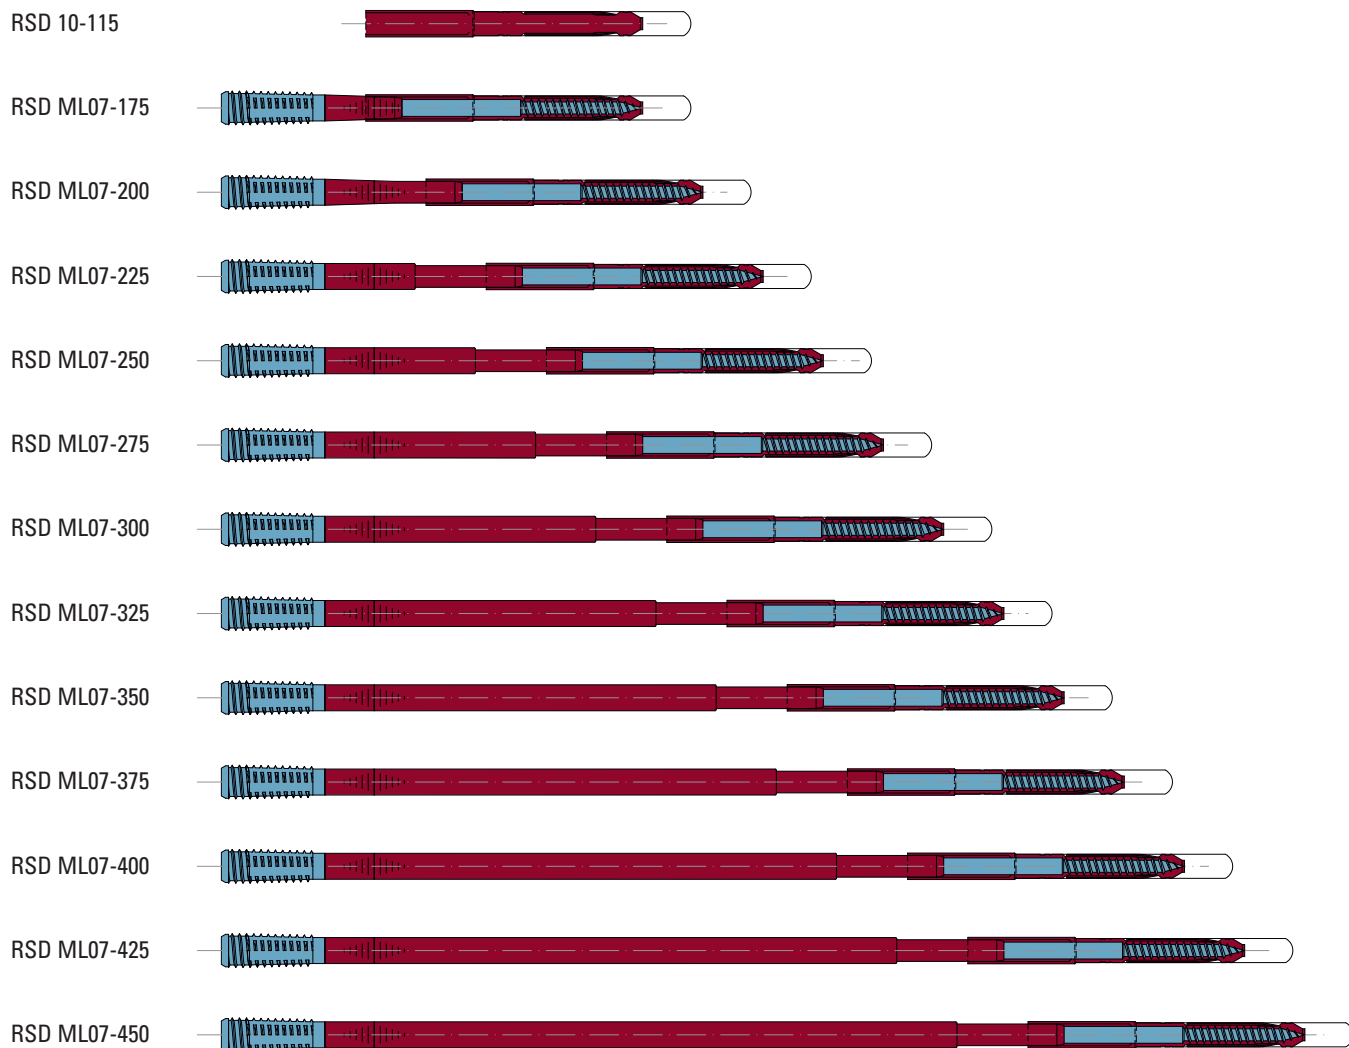

RSD®-Schrauben MetaLine mit Dübel

Innensechskant SW 5 mm

Abbildungen nicht in Originalgrösse