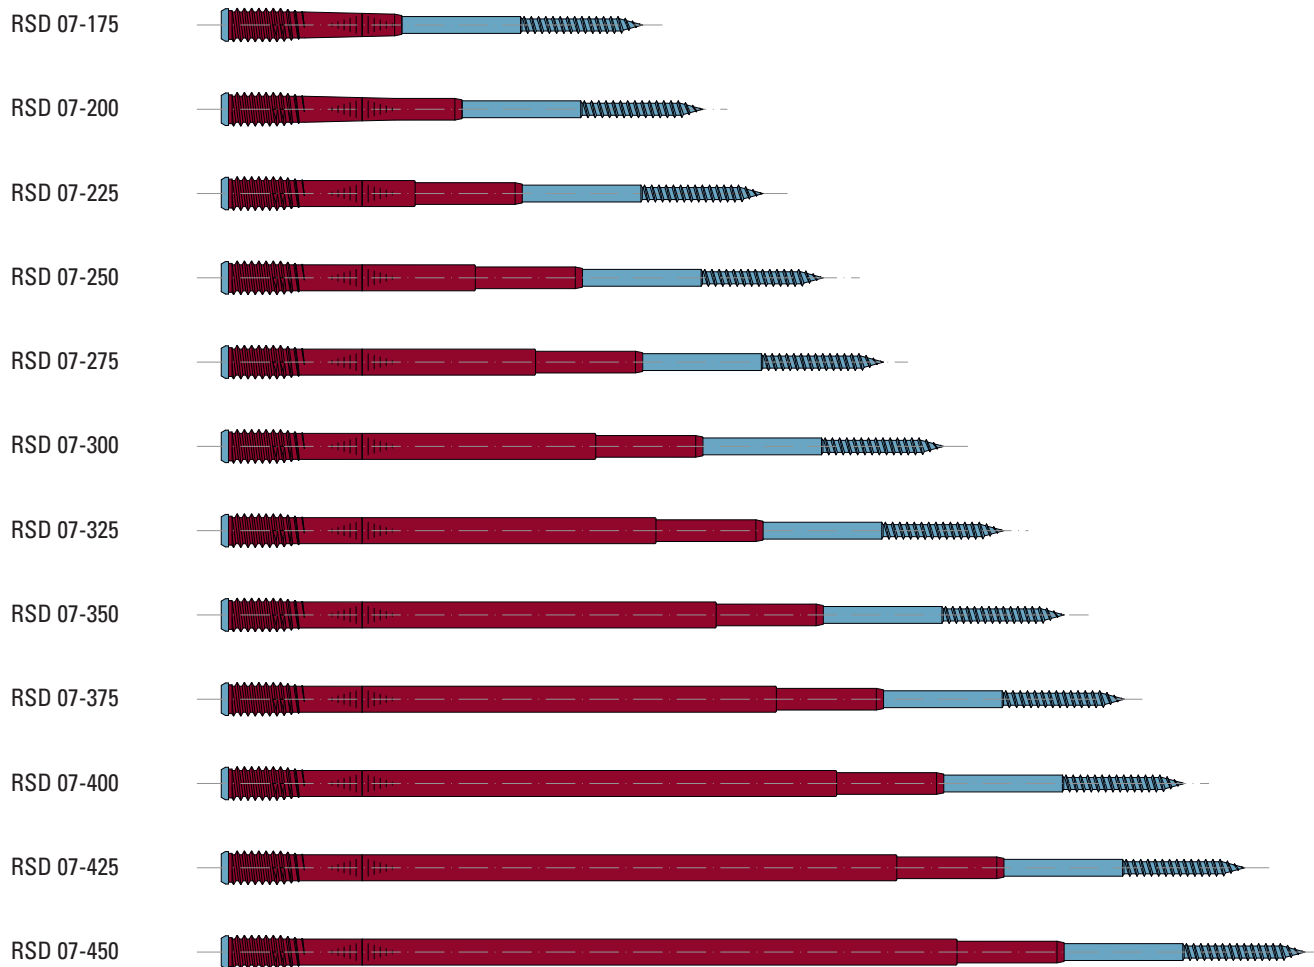

RSD®-Schrauben

Innensechskant SW 5 mm

Abbildungen nicht in Originalgrösse