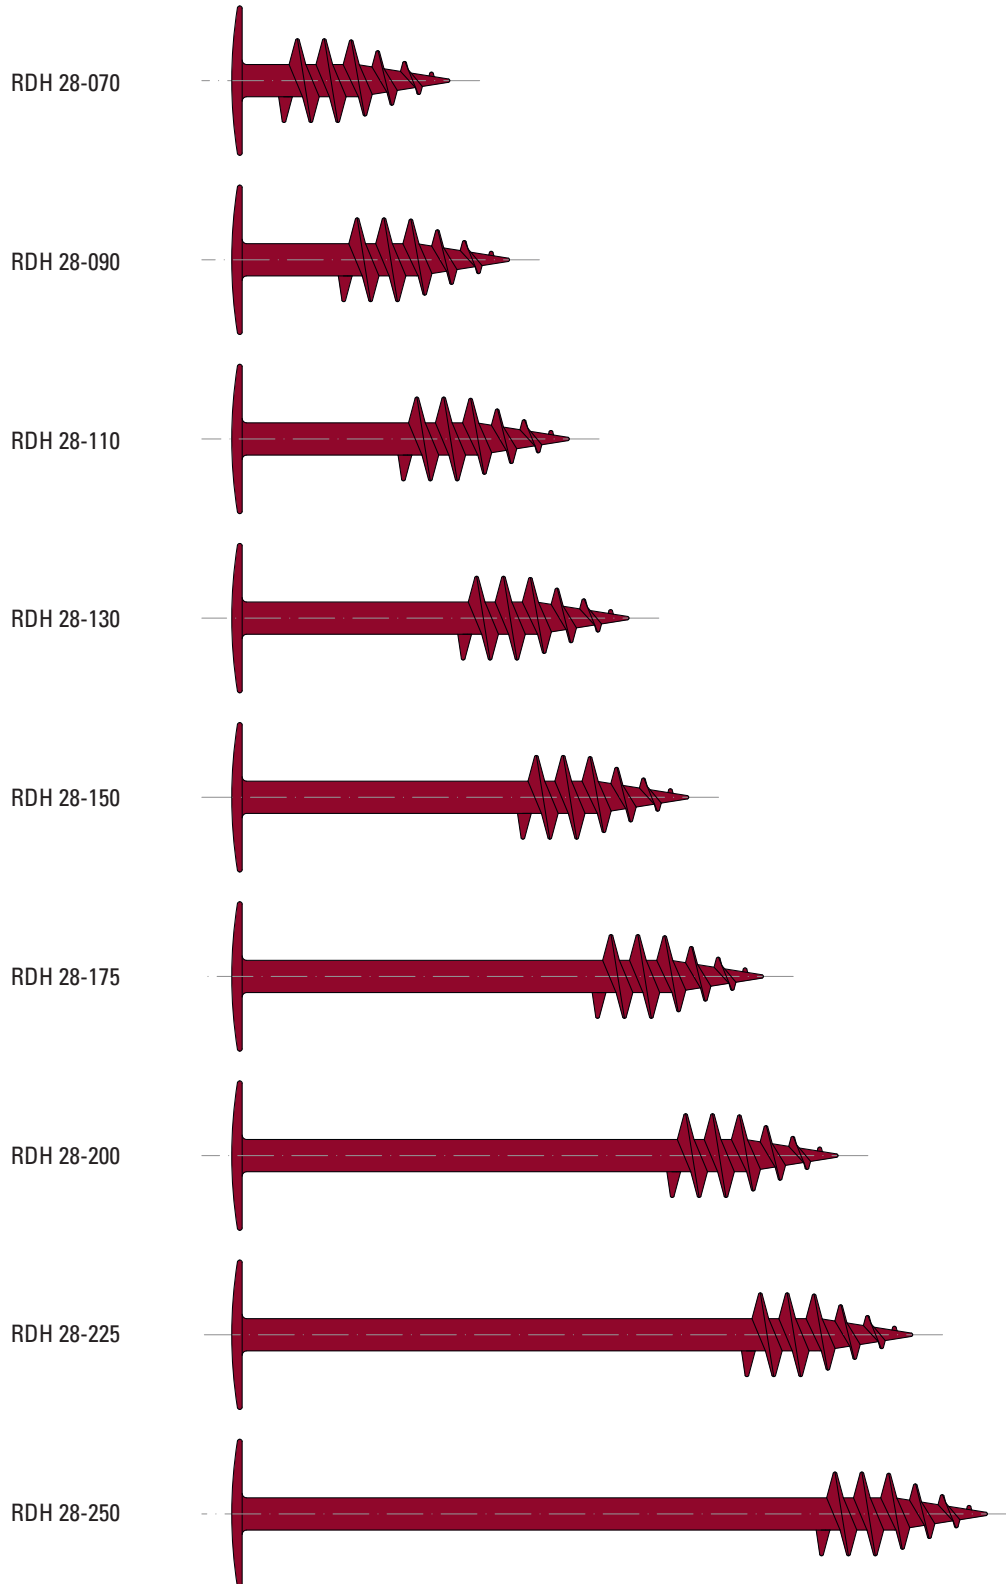

Schraubdämmstoffhalter

Innensechskant SW 1/4"

Abbildungen nicht in Originalgrösse